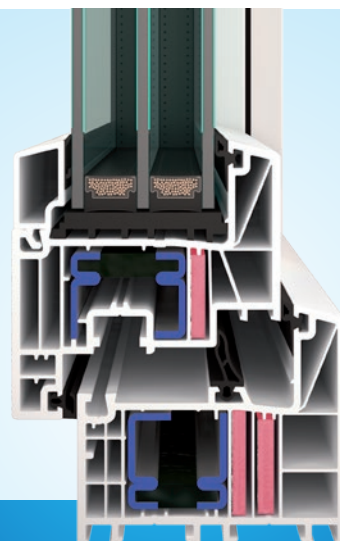

Metbrush Alu
Metbrush Alu

Světle šedá
Lichtgrau

Achatová šed
Achatgrau

Signální šed hl.
Signalgrau Satin

Středové těsnění

Termická výztuha v křídle

Zasklení

Okenní systém