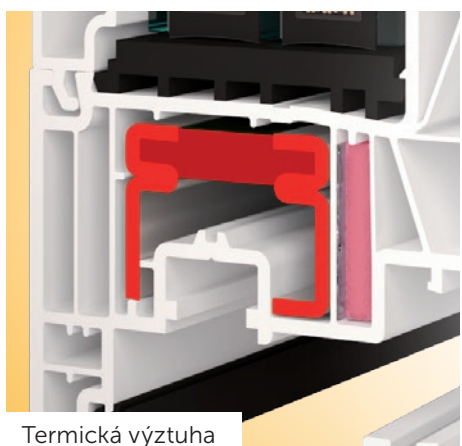

Moderní profil
pro maximální zateplení

**GARANCE
PŮVODU**

**NOVINKA
2014**

Termická výztuha

Izolační vložky s tepelným zrcadlem

- Eleganční profil klasických tvarů s jasnými konturami hran profilu
- Vysoce kvalitní německý profil třídy A
- Profil se stavební hloubkou 82 mm a 6 komorami pro větší stabilitu a tepelnou izolaci
- Výjimečné tepelné izolační vlastnosti díky použití speciálních izolačních vložek v rámu i křídle z lehčeného síťovaného polyethylenu s tepelným zrcadlem a díky speciálním zesíleným termickým výztuhám s přerušným tepelným mostem
- Profil se systémem středového těsnění se 3 těsnícími rovinami chrání před průnikem chladu, průvanu a vlhkosti
- Lze zasklít dvojsklem i trojsklem až do tl. 49 mm
- Pro větší bezpečnost a komfortní ovládání je standardně osazen kvalitním plně seřiditelným celoobvodovým kováním se 2 bezpečnostními uzávěry
- Ideální pro nízkoenergetické a pasivní stavby a rodinné domy

$U_w = 0,70 \text{ W/m}^2\text{K}$

**KVALITNÍ
ČESKÁ OKNA**

Okenní
systém

TECHNICKÉ ÚDAJE

Typ profilu		PASIV EVO
Design	plošné odsazené	•
Rozměry (mm)	staveb. hloubka	82
	pohledová šířka (rám/křídlo)*	123
	pohledová šířka štlup*	180
	pohledová šířka sloupek*	196
Počet komor		6
Systém těsnění		středové
Počet těsnění		3
Barva těsnění	černá	•
Bezpečnostní body		2
Součinitel prostupu tepla U_w při zasklení $U_g = 1,1$		1,1
Součinitel prostupu tepla U_w při zasklení $U_g = 1,0$		1,0
Součinitel prostupu tepla U_w při zasklení $U_g = 0,6$		0,77
Součinitel prostupu tepla U_w při zasklení $U_g = 0,5$		0,70
Typy otvřek	fix	•
	otvíravé a otvíravě-sklopné	•
	sklopné	•
	balkonové dveře	•
	balk. dveře s AL prahem	•
	balk. dveře ven otvíravé	•
	odstavné posuvné balk. dveře	•
	vchodové dveře	•
Stavební tvary	standard – pravouhlá	•
	šikmá	•
	oblouková	•