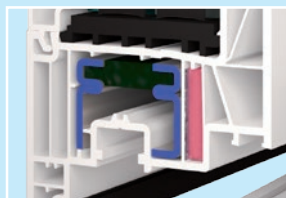

Metbrush Alu
Metbrush Alu

Světle šedá
Lichtgrau

Achatová šed
Achatgrau

Signální šed hl.
Signalgrau Satin

Středové těsnění

Termická výztuha v křídle

Zasklení

Okenní systém